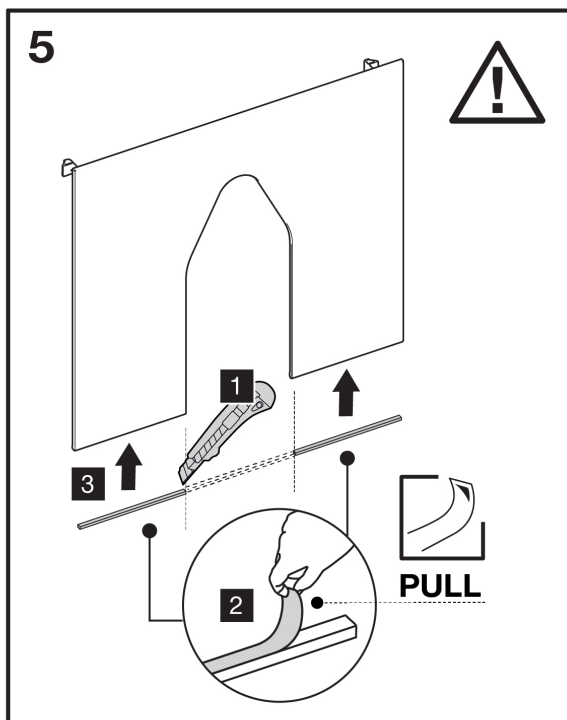

novosan

Novosan Oy

asiakaspalvelu@novosan.fi p. 09 478 922 31 | myynti@novosan.fi p. 09 425 770 20

novosan.fi