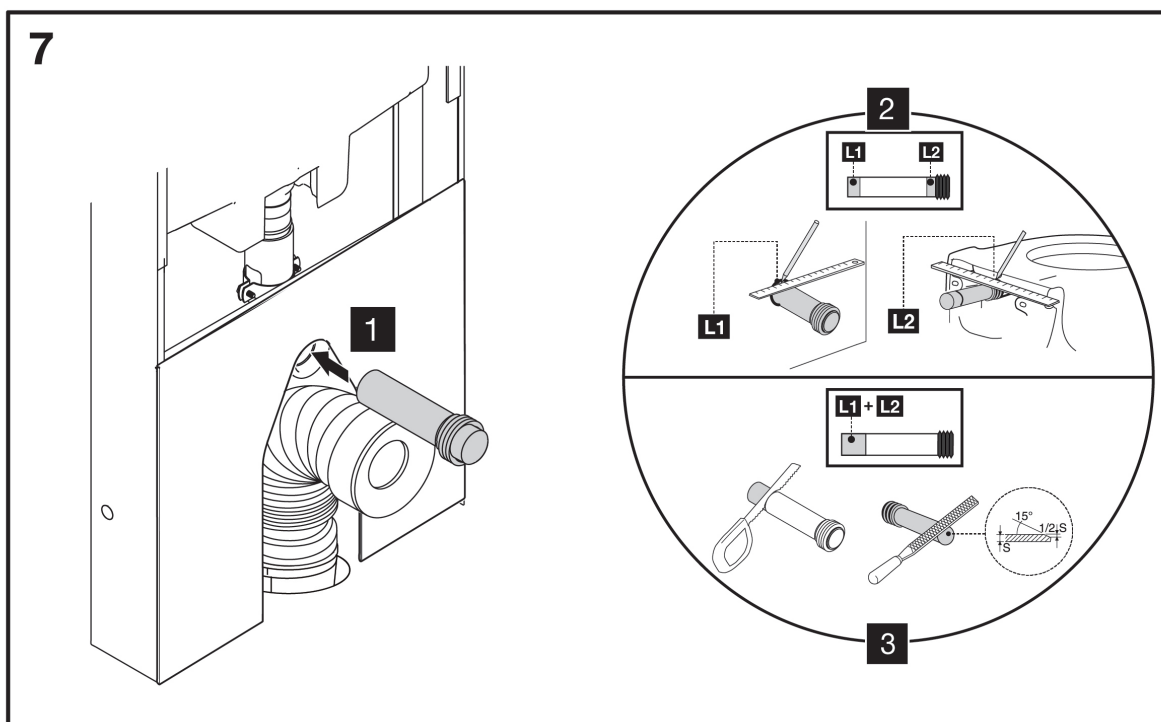

novosan

Novosan Oy

asiakaspalvelu@novosan.fi p. 09 478 922 31 | myynti@novosan.fi p. 09 425 770 20

novosan.fi