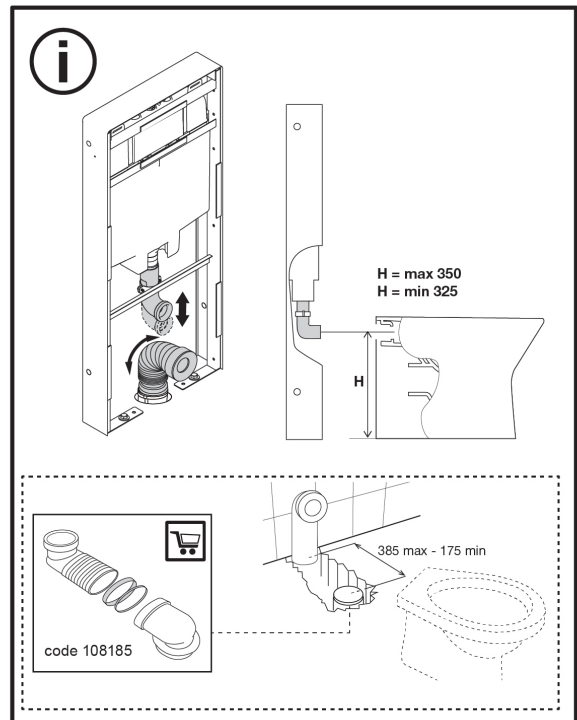

novosan

QR-INOX

FLOOR BUTTON

Novosan Oy

asiakaspalvelu@novosan.fi p. 09 478 922 31 | myynti@novosan.fi p. 09 425 770 20

novosan.fi

novosan

Novosan Oy