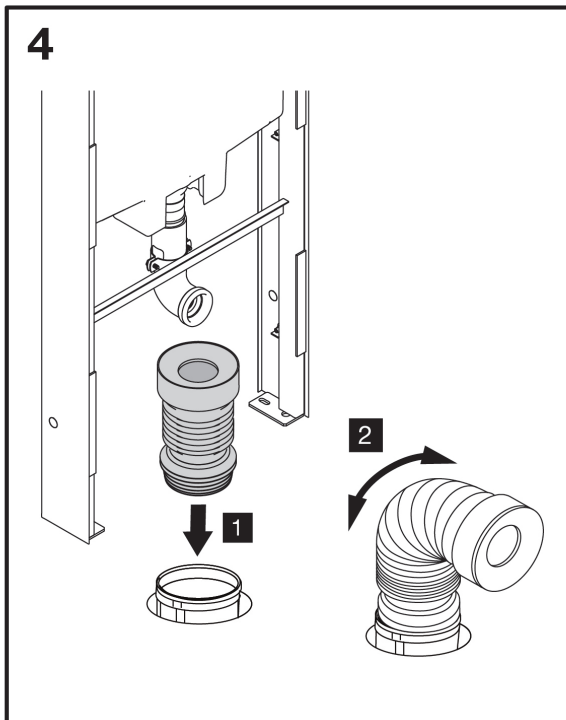

novosan

QR-INOX

FLOOR BUTTON

Novosan Oy

asiakaspalvelu@novosan.fi p. 09 478 922 31 | myynti@novosan.fi p. 09 425 770 20

novosan.fi

novosan

Novosan Oy