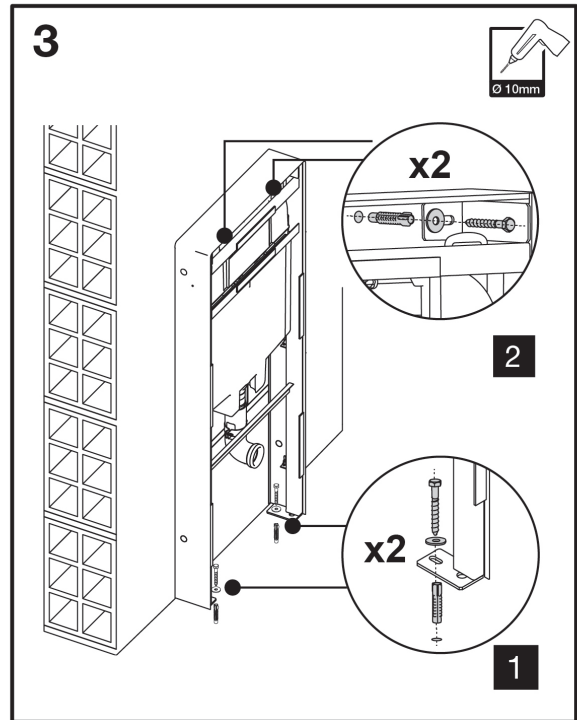

novosan

QR-INOX

FLOOR BUTTON

Novosan Oy

asiakaspalvelu@novosan.fi p. 09 478 922 31 | myynti@novosan.fi p. 09 425 770 20

novosan.fi

novosan

Novosan Oy