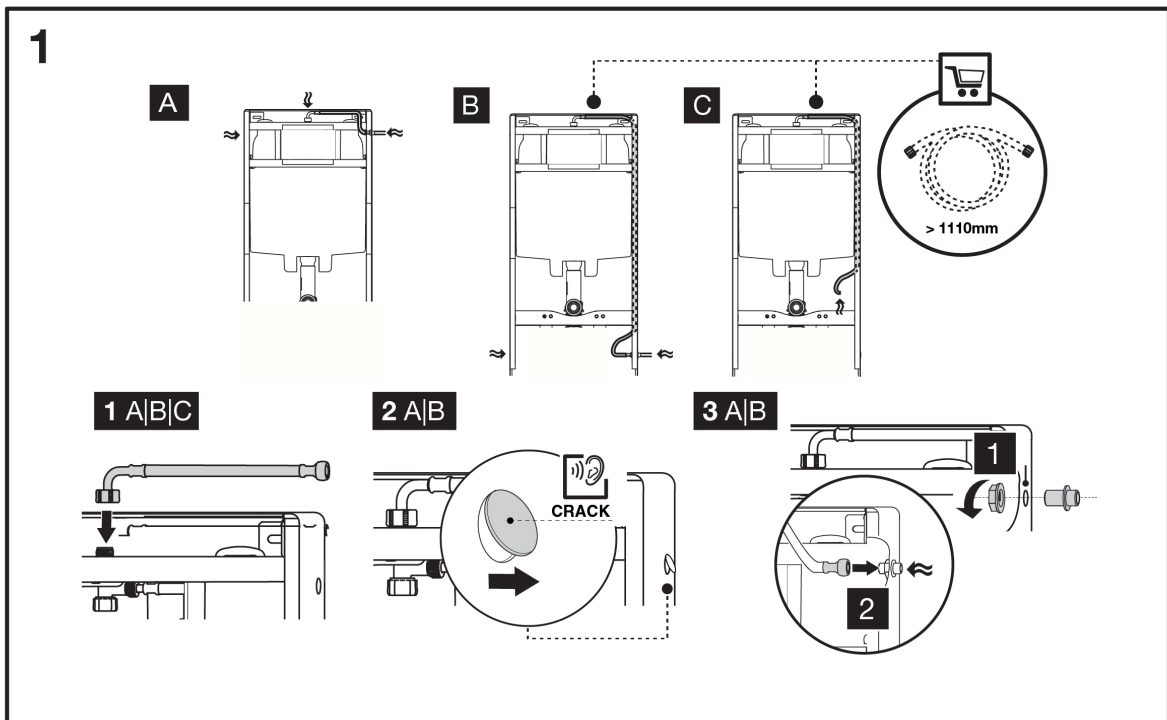

novosan

QR-INOX

FLOOR BUTTON

Novosan Oy

asiakaspalvelu@novosan.fi p. 09 478 922 31 | myynti@novosan.fi p. 09 425 770 20

novosan.fi

novosan

Novosan Oy