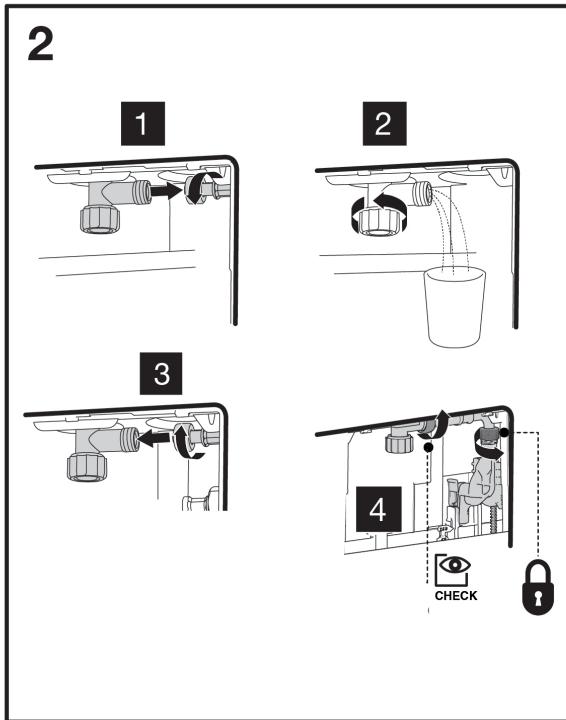

novosan

QR-INOX

FLOOR BUTTON

Novosan Oy

asiakaspalvelu@novosan.fi p. 09 478 922 31 | myynti@novosan.fi p. 09 425 770 20

novosan.fi

novosan

Novosan Oy