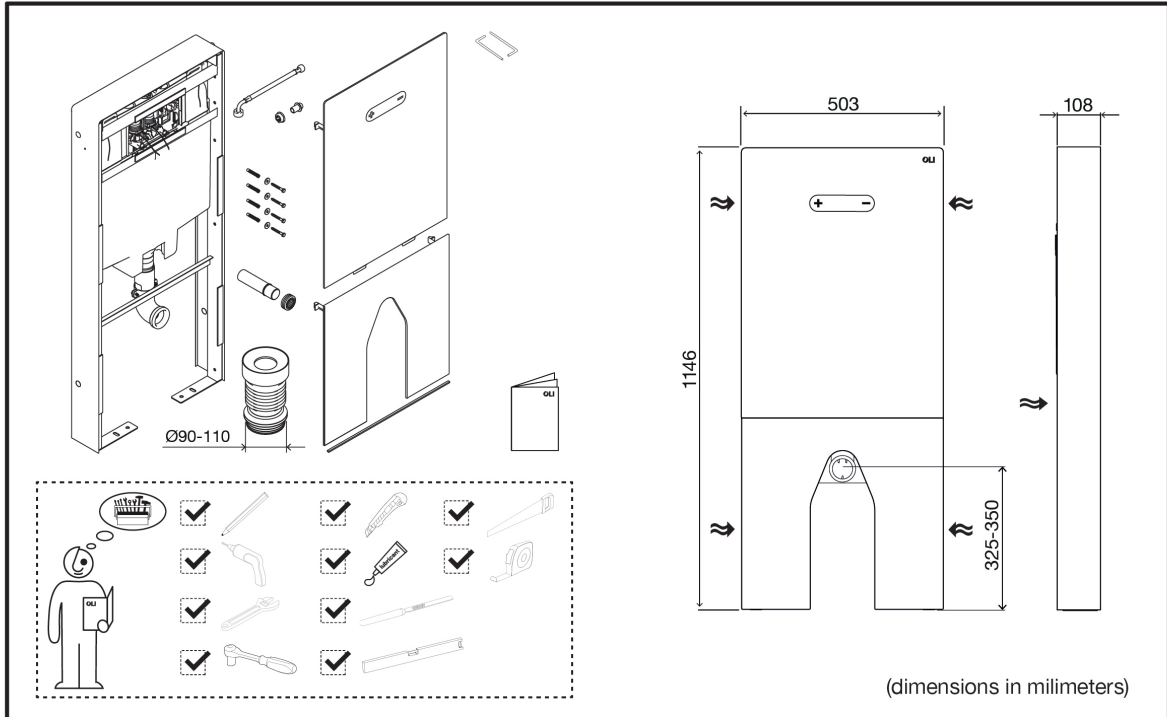

novosan

QR-INOX

FLOOR BUTTON

Novosan Oy

asiakaspalvelu@novosan.fi p. 09 478 922 31 | myynti@novosan.fi p. 09 425 770 20

novosan.fi

novosan

Novosan Oy