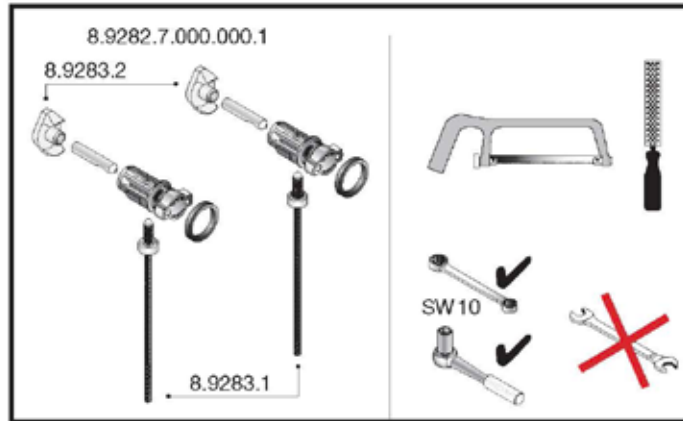

novosan

LAUFEN

8.9282.7.000.000.1

Novosan Oy

asiakaspalvelu@novosan.fi p. 09-478 922 31 myynti@novosan.fi p. 09- 425 770 20

www.novosan.fi