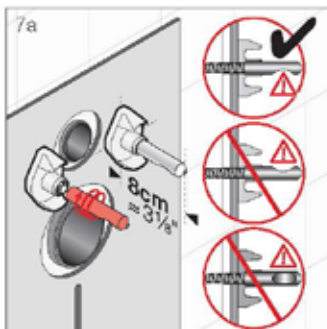

novosan

LAUFEN

8.9282.7.000.000.1

Novosan Oy

asiakaspalvelu@novosan.fi p. 09-478 922 31 myynti@novosan.fi p. 09- 425 770 20

www.novosan.fi