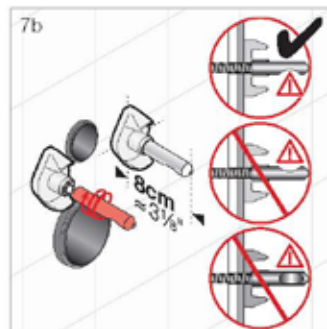

novosan

LAUFEN

8.9282.7.000.000.1

Novosan Oy

asiakaspalvelu@novosan.fi p. 09-478 922 31 myynti@novosan.fi p. 09- 425 770 20

www.novosan.fi