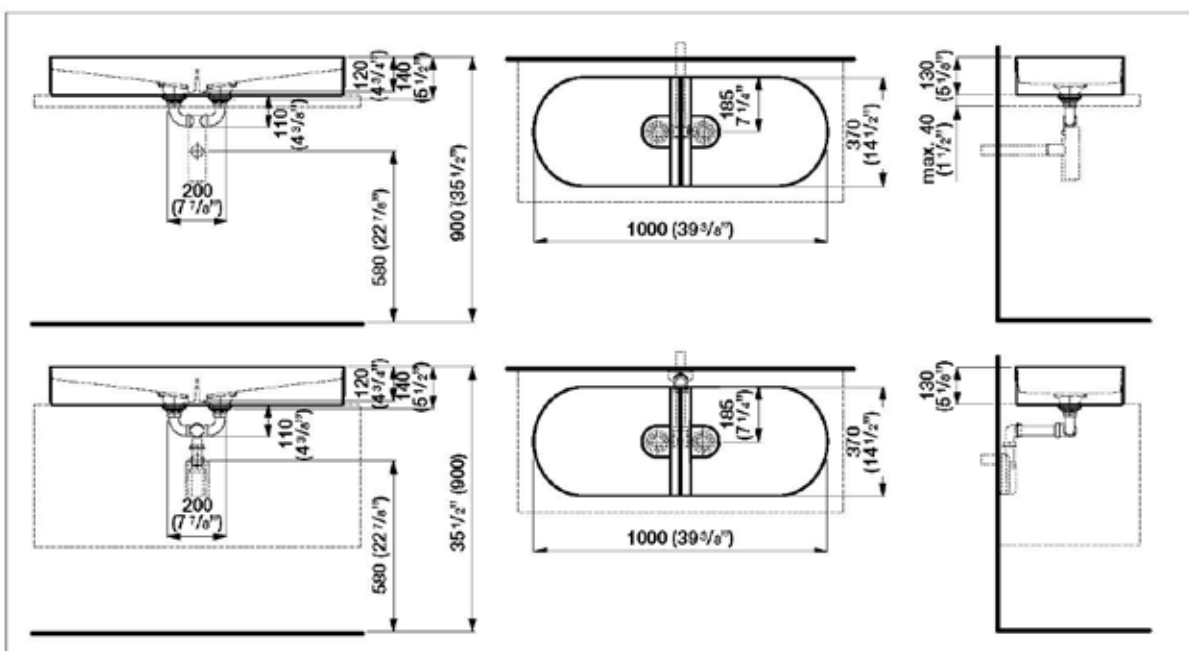

novosan

LAUFEN

SONAR

*This component is not compliant with US and Canadian standards. This product has to be made custom field installed complying with the plumbing code; cUPC
 *Non conforme aux normes US et Canadian. Ce produit doit être installé conformément aux exigences du code de la plomberie; cUPC
 *Estas piezas no están homologadas para US y Canadá. Este producto tiene que ser instalado respetando la certificación acreditada cUPC

Dimensionen
Dimensions
Dimensioni
Dimensiones

Afmetingen
Rozměry
Matmenys
Wymiary
Méretek

Размеры
Размери
Paksalve
Sápa
Grönnápe

Suopa
Rozmery
規格
Mõõtmed
Dimenzije

Izmēri
Dimensões
Masă

Novosan Oy

asiakaspalvelu@novosan.fi p. 09-478 922 31 myynti@novosan.fi p. 09- 425 770 20