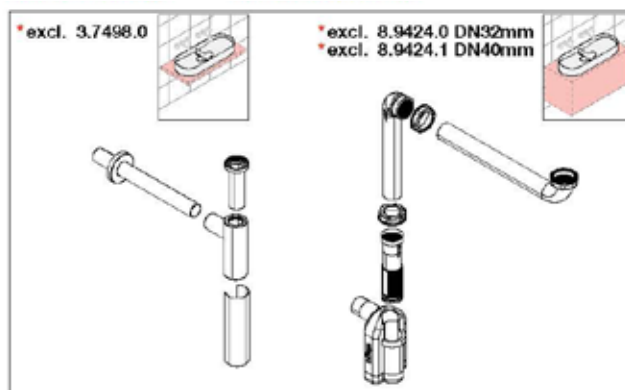

novosan

LAUFEN

SONAR

*This component is not compliant with US and Canadian standards. This product has to be made custom field installed complying with the plumbing code; cUPC
 *Non conforme aux normes US et Canadian. Ce produit doit être installé conformément aux exigences du code de la plomberie; cUPC
 *Estas piezas no están homologadas para US y Canadá. Este producto tiene que ser instalado respetando la certificación acreditada cUPC

Dimensionen
Dimensions
Dimensioni
Dimensiones

Afmetingen
Rozměry
Matmenys
Wymiary
Méretek

Размеры
Размери
Paksalve
Sápa
Grönnápe

Suopa
Rozmery
規格
Mõõtmed
Dimenzije

Izmēri
Dimensões
Masă

Novosan Oy

asiakaspalvelu@novosan.fi p. 09-478 922 31 myynti@novosan.fi p. 09- 425 770 20