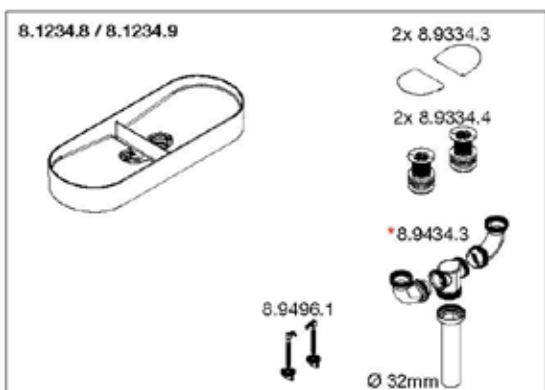

novosan

LAUFEN

SONAR

*This component is not compliant with US and Canadian standards. This product has to be made custom field installed complying with the plumbing code; cUPC
 *Non conforme aux normes US et Canadian. Ce produit doit être installé conformément aux exigences du code de la plomberie; cUPC
 *Estas piezas no están homologadas para US y Canadá. Este producto tiene que ser instalado respetando la certificación acreditada cUPC

Dimensionen
Dimensions
Dimensioni
Dimensiones

Afmetingen
Rozměry
Matmenys
Wymiary
Méretek

Размеры
Размери
Paksalve
Sápa
Grönnápe

Suopa
Rozmery
規格
Mõõtmed
Dimenzije

Izmēri
Dimensões
Masă

Novosan Oy

asiakaspalvelu@novosan.fi p. 09-478 922 31 myynti@novosan.fi p. 09- 425 770 20