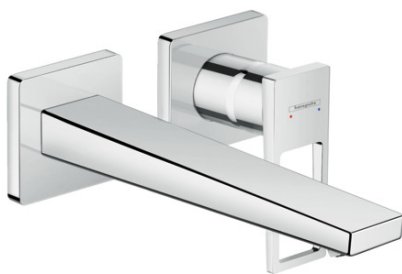

Metropol

yksioite pesuallashana Loop lenkkikahvalla piiloasennus seinään, juoksuputki 22,5 cm

Kuvaus

Ominaisuudet

- sisältää: yksioite pesuallashana piiloasennus seinään, pohjaventtiili
- ulottuma 225 mm
- virtaama: 5 l/min
- keraaminen säätöosa
- lämpötilarajoitus säädettävissä
- kahva sijoitettavissa oikealle tai vasemmalle
- ääniluokka (ISO 3822): I
- Tuotteen lisäksi tilattava runko-osa 13622180. Otathan asennuksessa huomioon Suomen rakentamismääräykset piiloasenteisissa hanoissa.
- sulkeutumaton pohjaventtiili
- P-IX 7302/IO
- STA 1395

Tuotetiedot

teknologia

Hyväksynyt

Tuotekuva