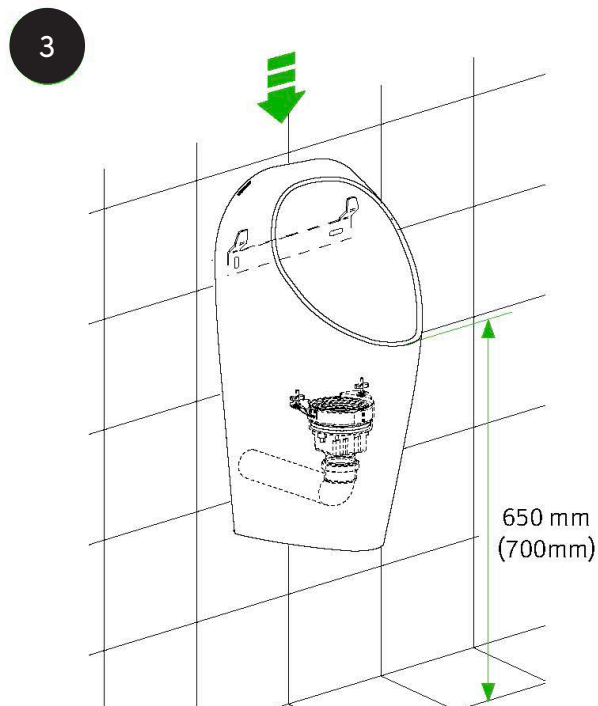

novosan

Asennusohje Urimat CeramicC2

Novosan Oy

asiakaspalvelu@novosan.fi p. 09-478 922 31 myynti@novosan.fi p. 09- 425 770 20

www.novosan.fi

novosan

Novosan Oy

asiakaspalvelu@novosan.fi p. 09-478 922 31 myynti@novosan.fi p. 09- 425 770 20