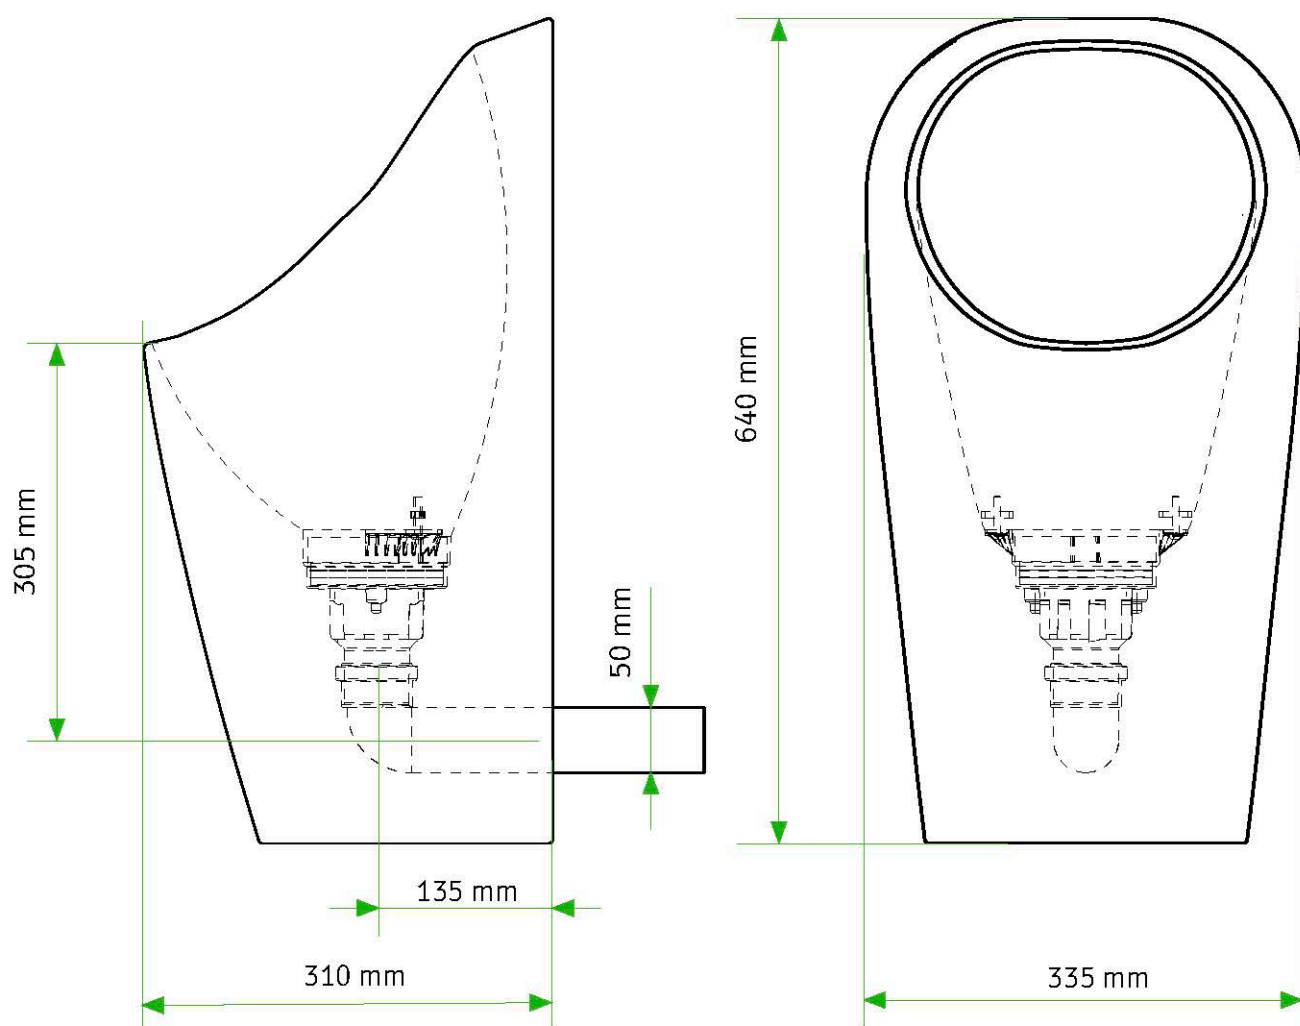

novosan

Asennusohje Urimat CeramicC2

Novosan Oy

asiakaspalvelu@novosan.fi p. 09-478 922 31 myynti@novosan.fi p. 09- 425 770 20

www.novosan.fi

novosan

Novosan Oy

asiakaspalvelu@novosan.fi p. 09-478 922 31 myynti@novosan.fi p. 09- 425 770 20