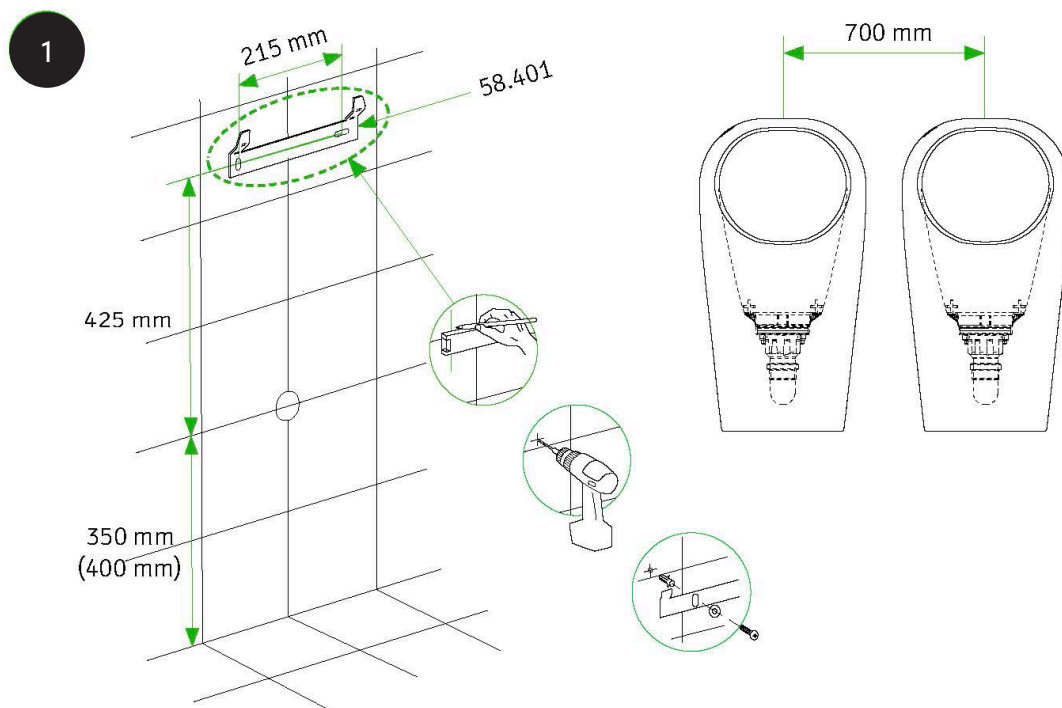

novosan

Asennusohje Urimat CeramicC2

Novosan Oy

asiakaspalvelu@novosan.fi p. 09-478 922 31 myynti@novosan.fi p. 09- 425 770 20

www.novosan.fi

novosan

Novosan Oy

asiakaspalvelu@novosan.fi p. 09-478 922 31 myynti@novosan.fi p. 09- 425 770 20