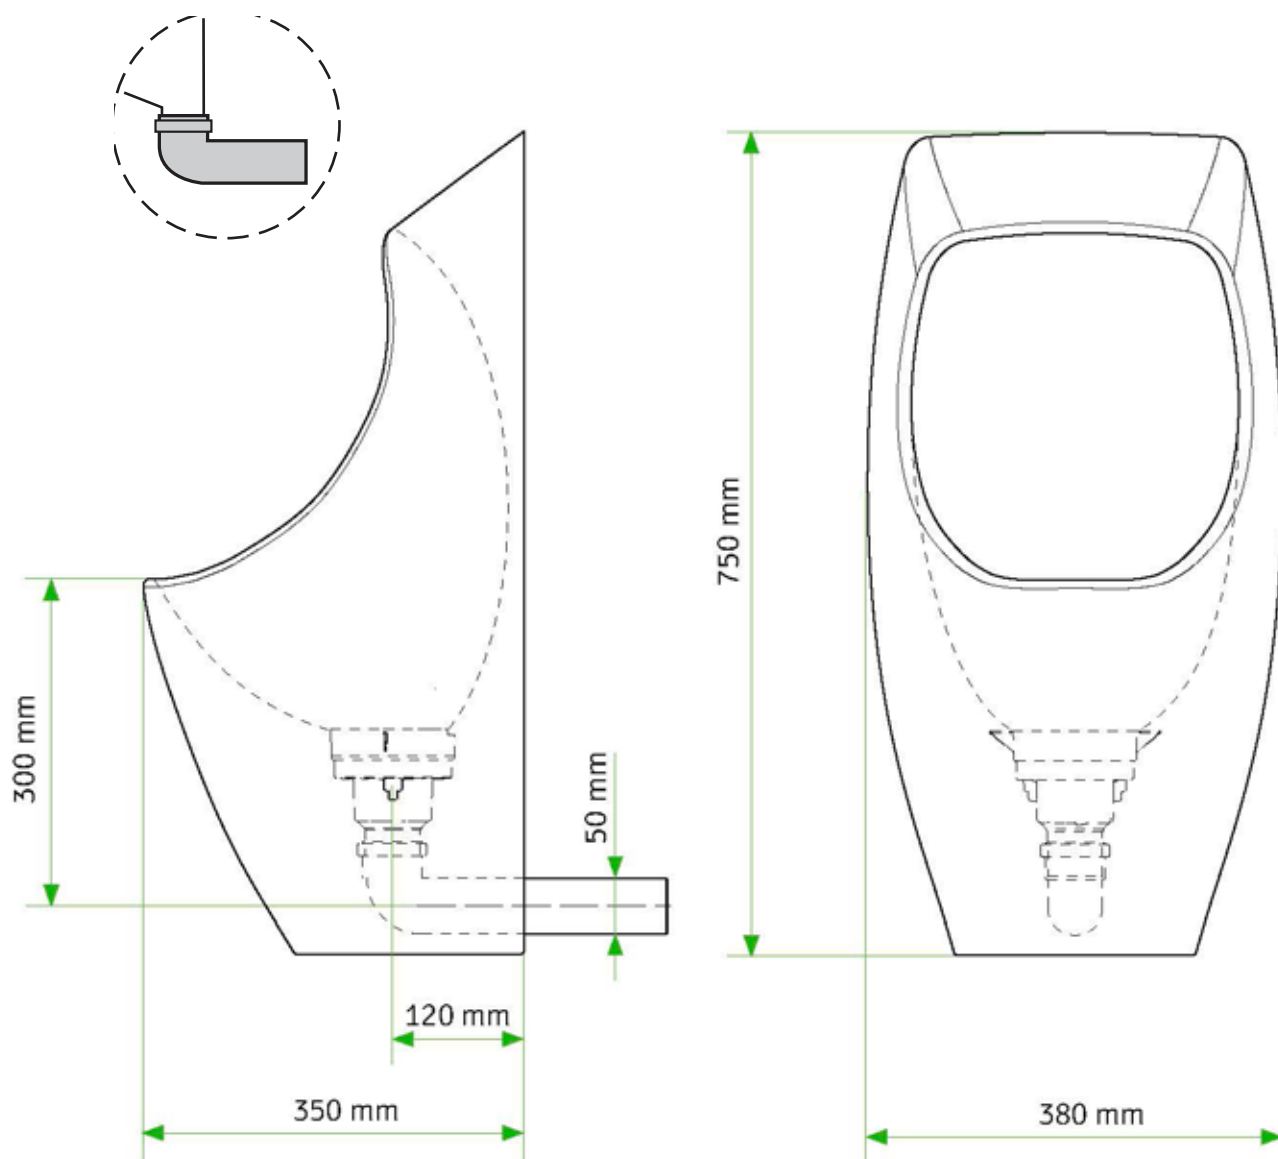

## Asennusohje Urimat CeramicC20

Seinäviemäröinti.  
Myös lattiaviemäröinti mahdollinen.

novosan

1

2

3

Novosan Oy

asiakaspalvelu@novosan.fi p. 09-478 922 31 myynti@novosan.fi p. 09- 425 770 20