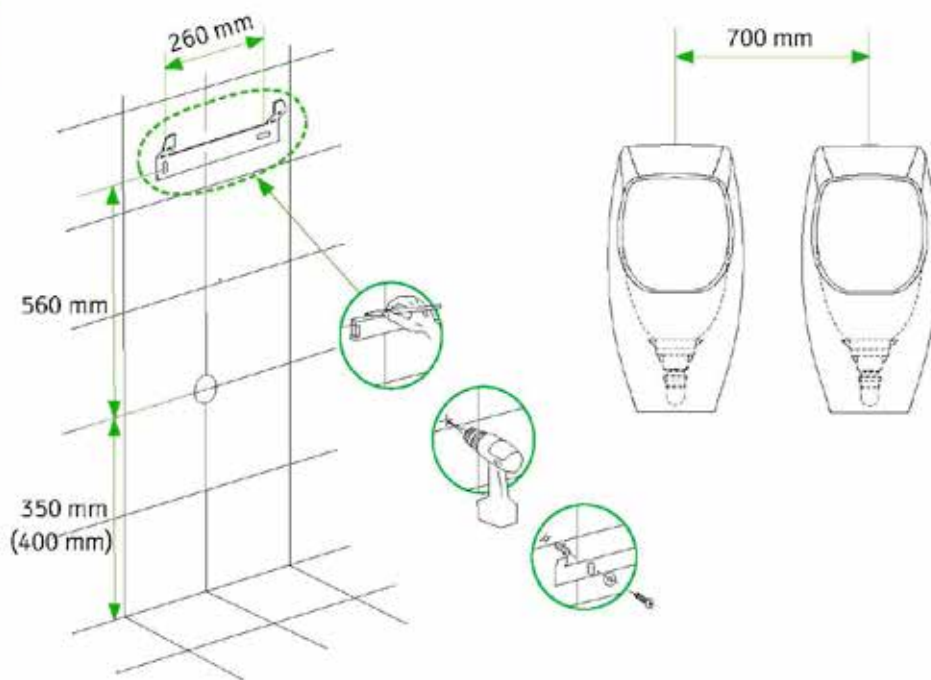

## Asennusohje Urimat CeramicC20

Seinäviemäröinti.  
Myös lattiaviemäröinti mahdollinen.

novosan

1

2

3

Novosan Oy

asiakaspalvelu@novosan.fi p. 09-478 922 31 myynti@novosan.fi p. 09- 425 770 20