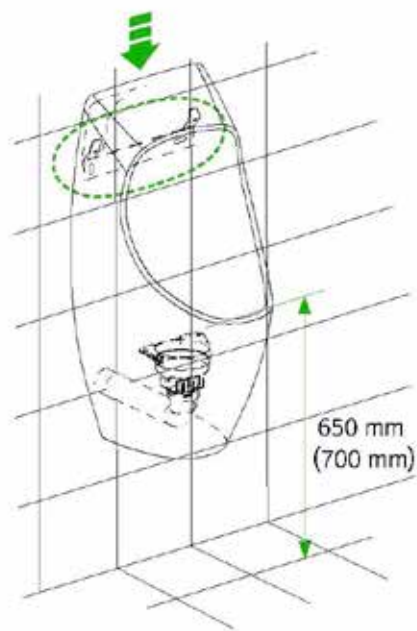

## Asennusohje Urimat CeramicC20

Seinäviemäröinti.  
Myös lattiaviemäröinti mahdollinen.

novosan

1

2

3

Novosan Oy

asiakaspalvelu@novosan.fi p. 09-478 922 31 myynti@novosan.fi p. 09- 425 770 20